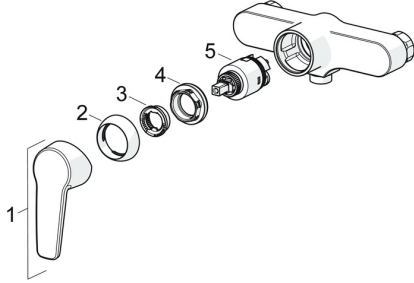

EAN: 4057304004025
static.hansa.com/51450163

Ersatzteile

SP51450163

	Name	Art.-Nr.
01	Hebel Chrom	59914417
02	Abdeckkappe, 33x3 mm Chrom	59912504
03	Temperatur-Anschlagring	59912325
04	Spann-Mutter, M40x1	1003409V
05	Kartusche, 3.5 Classic	59913075
N.I.	Anschlussmutter, G3/4, AF30	59902230
N.I.	S-Anschluss, G3/4xG1/2 Chrom	59904793
N.I.	Rückschlagventil	59905714
N.I.	Verbinder	59913400