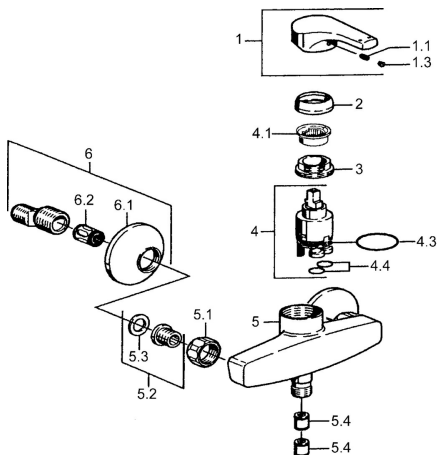

EAN: 4015474038288
static.hansa.com/51450103

Náhradné diely

SP51450103

	Názov	Kód
1	Ovládacia rukoväť Chróm Ukončené	59951583
1.1	Skrutka, M5x8, SW2,5	59904755
1.3	Záslepka Sivá	59912112
2	Krytka Chróm	59912110
3	Prítlačná matica, M37x1, AF30 Ukončené	59912111
4	Kartuš, 3.5 Eco	59912324
4.1	Temperature adjustment limiter	59912325
4.4	O-krúžok, d 10.10x1.60 Ukončené	59905072
5.1	Pripojovacie matice, G3/4, AF30	59902230
5.2	Seat, G1/2, L, WAF10	59904618
5.3	Tesniaci krúžok, 23.9x15.2x2	59902689
5.4	Spätný ventil	59905714
6	Excentrický, G3/4xG1/2 Chróm	59904793
6.1	Kryt príruby Chróm	59904796
6.2	Tlmič	59904792
N.I.	Kľúč, SW30/34	59912108