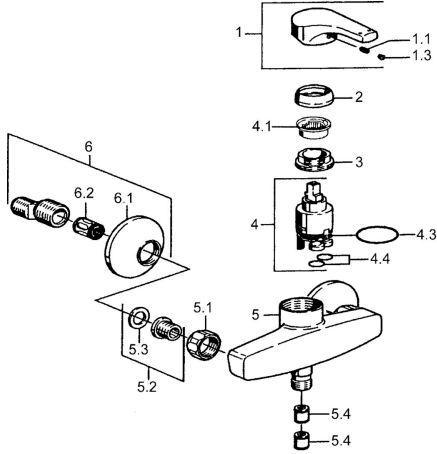

## Reserveonderdelen

### SP51450103

	Naam	Code
1	Hendel Chroom <span>Stopgezet</span>	59951583
1.1	Schroef, M5x8, SW2,5	59904755
1.3	Sierdop Grijs	59912112
2	Kap Chroom	59912110
3	Schroefring, M37x1, AF30 <span>Stopgezet</span>	59912111
4	Binnenwerk, 3,5 Eco	59912324
4.1	Temperature adjustment limiter	59912325
4.4	O-ring, d 10.10x1.60 <span>Stopgezet</span>	59905072
5.1	Aansluiting moer, G3/4, AF30	59902230
5.2	Zetel, G1/2, L, WAF10	59904618
5.3	Borgring, 23.9x15.2x2	59902689
5.4	Terugslagklep	59905714
6	Excentrieke, G3/4xG1/2 Chroom	59904793
6.1	Afdekplaat Chroom	59904796
6.2	Geluiddemper	59904792
N.I.	Sleutel, SW30/34	59912108