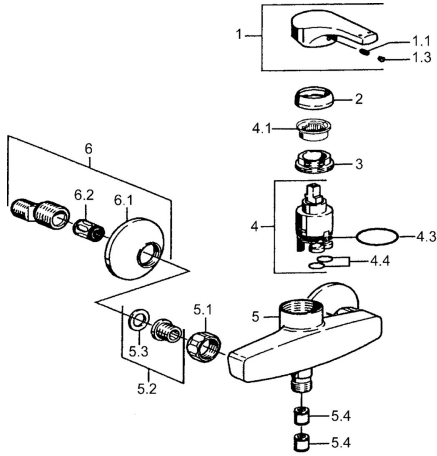

## Parti di ricambio

### SP51450103

	Nome	Codice
1	Leva Cromo <b>Fuori produzione</b>	59951583
1.1	Screw, M5x8, SW2.5	59904755
1.3	Tappo Grigio	59912112
2	Cappuccio Cromo	59912110
3	Dado di fissaggio, M37x1, AF30 <b>Fuori produzione</b>	59912111
4	Cartuccia, 3.5 Eco	59912324
4.1	Temperature adjustment limiter	59912325
4.4	O-ring, d 10.10x1.60 <b>Fuori produzione</b>	59905072
5.1	Dado di collegamento, G3/4, AF30	59902230
5.2	Seat, G1/2, L, WAF10	59904618
5.3	Anello di tenuta, 23.9x15.2x2	59902689
5.4	Valvola antiriflusso	59905714
6	Eccentrico, G3/4xG1/2 Cromo	59904793
6.1	Piastra Cromo	59904796
6.2	Silenziatore	59904792
N.I.	Chiave, SW30/34	59912108