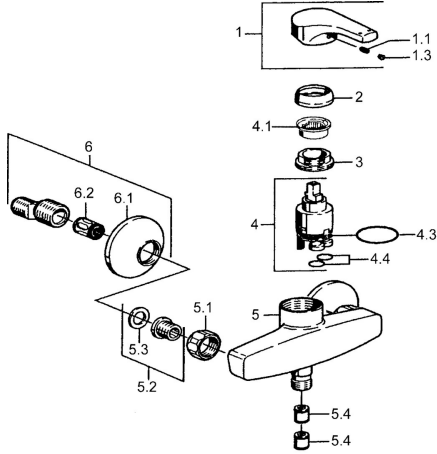

EAN: 4015474038288
static.hansa.com/51450103

Ersatzteile

SP51450103

	Name	Art.-Nr.
1	Hebel Chrom Ausgelaufen	59951583
1.1	Schraube, M5x8, SW2.5	59904755
1.3	Dekorkappe Grau	59912112
2	Abdeckkappe Chrom	59912110
3	Spann-Mutter, M37x1, AF30 Ausgelaufen	59912111
4	Kartusche, 3.5 Eco	59912324
4.1	Temperatur-Anschlagring	59912325
4.4	O-Ring, d 10.10x1.60 Ausgelaufen	59905072
5.1	Anschlussmutter, G3/4, AF30	59902230
5.2	Sitz, G1/2, L, WAF10	59904618
5.3	Haltering, 23.9x15.2x2	59902689
5.4	Rückschlagventil	59905714
6	S-Anschluss, G3/4xG1/2 Chrom	59904793
6.1	Rosette Chrom	59904796
6.2	Schalldämpfer	59904792
N.I.	Schlüssel, SW30/34	59912108