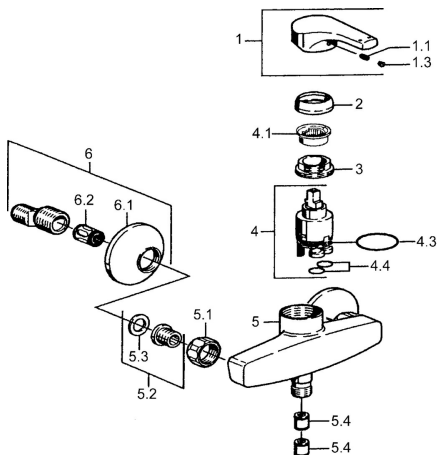

## Náhradní díly

### SP51450103

	Název	Kód
1	Páka Chrom <b>Ukončeno</b>	59951583
1.1	Šroub, M5x8, SW2.5	59904755
1.3	Záslepka Šedá	59912112
2	Krytka Chrom	59912110
3	Upevňovací matice, M37x1, AF30 <b>Ukončeno</b>	59912111
4	Kartuše, 3.5 Eco	59912324
4.1	Temperature adjustment limiter	59912325
4.4	O-kroužek, d 10.10x1.60 <b>Ukončeno</b>	59905072
5.1	Připojovací matice, G3/4, AF30	59902230
5.2	Seat, G1/2, L, WAF10	59904618
5.3	Těsnící kroužek, 23.9x15.2x2	59902689
5.4	Zpětný ventil	59905714
6	Excentrický, G3/4xG1/2 Chrom	59904793
6.1	Kryt příruby Chrom	59904796
6.2	Tlumič	59904792
N.I.	Klíč, SW30/34	59912108