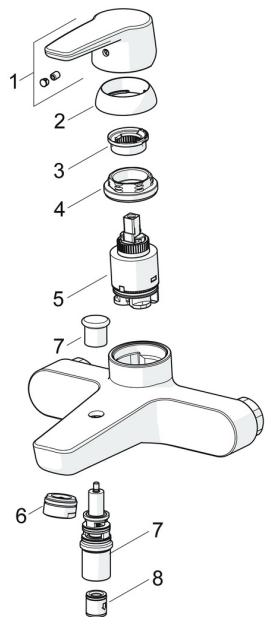

### SP51442193

	Názov	Kód
01	Ovládacia rukoväť Chróm	59914417
02	Krytka, 33x3 mm Chróm	59912504
03	Temperature adjustment limiter	59912325
04	Prítlačná matica, M40x1	1003409V
05	Kartuš, 3.5 Classic	59913075
06	Aerator, M24x1 D Chróm	59911829
07	Prepínač	59912706
08	Spätný ventil	59905714