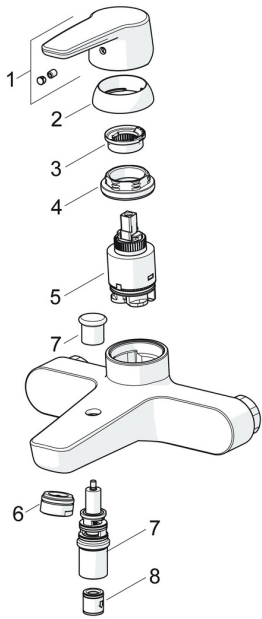

EAN: 4057304002939
static.hansa.com/51442193

Ersatzteile

SP51442193

	Name	Art.-Nr.
01	Hebel Chrom	59914417
02	Abdeckkappe, 33x3 mm Chrom	59912504
03	Temperatur-Anschlagring	59912325
04	Spann-Mutter, M40x1	1003409V
05	Kartusche, 3.5 Classic	59913075
06	Luftsprudler, M24x1 D Chrom	59911829
07	Umsteller, automatisch	59912706
08	Rückschlagventil	59905714