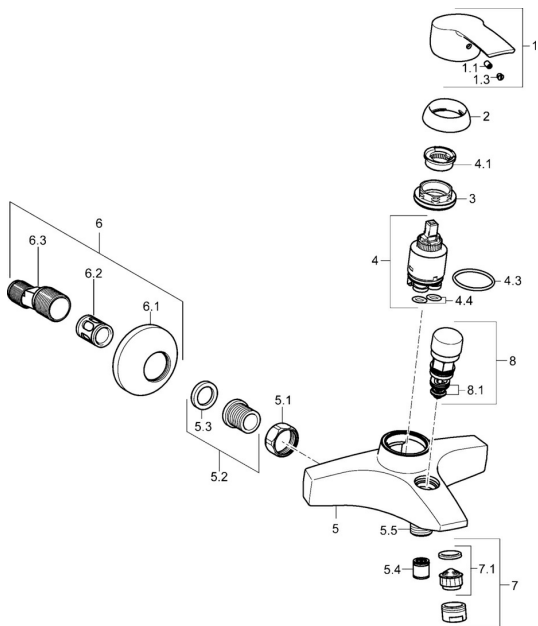

EAN: 4015474160439

static.hansa.com/51442173

Náhradné diely

SP51442173

	Názov	Kód
1	Ovládacia rukoväť Chróm	59914417
1.1	Skrutka, M5x8, SW2,5	59904755
1.3	Záslepka Sivá	59912112
2	Krytka, 33x3 mm Chróm	59912504
3	Prítlačná matica, M40x1	1003409V
4	Kartuš, 3.5 Eco	59912324
4	Kartuš, 3.5 Classic	59913075
4.1	Temperature adjustment limiter	59912325
4.3	O-kružok, d 28.24x2.62 Ukončené	59912590
4.4	O-kružok, d 10.10x1.60 Ukončené	59905072
5.1	Pripojovacie matice, G3/4, AF30	59902230
5.2	Seat, G1/2, L, WAF10	59904618
5.3	Tesniaci krúžok, 23.9x15.2x2	59902689
5.4	Spätňý ventil	59905714
5.5	Závit bradavky, G1/2xM18x1	59911384
6	Excentrický, G3/4xG1/2 Chróm	59904793
6.1	Kryt príruby Chróm	59904796
6.2	Tlmič	59904792
6.3	Excentrická spojka, G3/4xG1/2, DN15	59910254
7	Aerator, M24x1 B Chróm	59905872
7.1	Aerator, M22/M24	59905873
8	Prepínač Chróm	59910803
8.1	Tesnenie sada	59904791
N.I.	Klúč, SW30/34	59912108