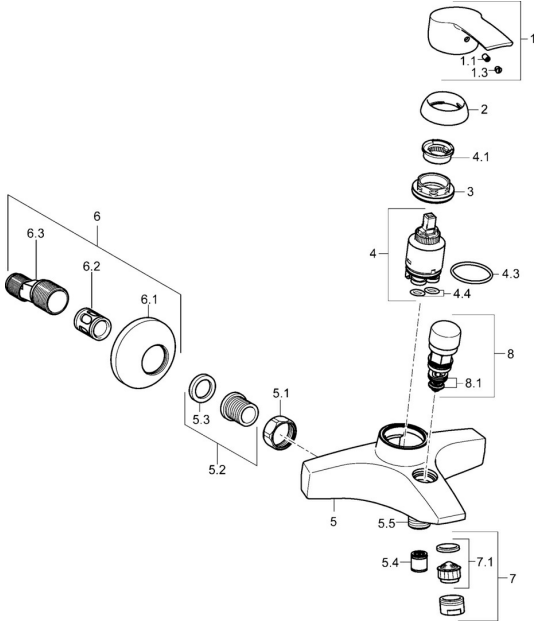

## Reserveonderdelen

### SP51442173

	Naam	Code
1	Hendel Chroom	59914417
1.1	Schroef, M5x8, SW2.5	59904755
1.3	Sierdop Grijs	59912112
2	Kap, 33x3 mm Chroom	59912504
3	Schroefring, M40x1	1003409V
4	Binnenwerk, 3.5 Eco	59912324
4	Binnenwerk, 3.5 Classic	59913075
4.1	Temperature adjustment limiter	59912325
4.3	O-ring, d 28.24x2.62 <b>Stopgezet</b>	59912590
4.4	O-ring, d 10.10x1.60 <b>Stopgezet</b>	59905072
5.1	Aansluiting moer, G3/4, AF30	59902230
5.2	Zetel, G1/2, L, WAF10	59904618
5.3	Borgring, 23.9x15.2x2	59902689
5.4	Terugslagklep	59905714
5.5	Schroefdraad tepel, G1/2xM18x1	59911384
6	Excentrieke, G3/4xG1/2 Chroom	59904793
6.1	Afdeksplaat Chroom	59904796
6.2	Geluiddemper	59904792
6.3	Excentrieke aansluiting, G3/4xG1/2, DN15	59910254
7	Mousseur, M24x1 B Chroom	59905872
7.1	Mousseur, M22/M24	59905873
8	Omsteller Chroom	59910803
8.1	Dichting	59904791
N.I.	Sleutel, SW30/34	59912108