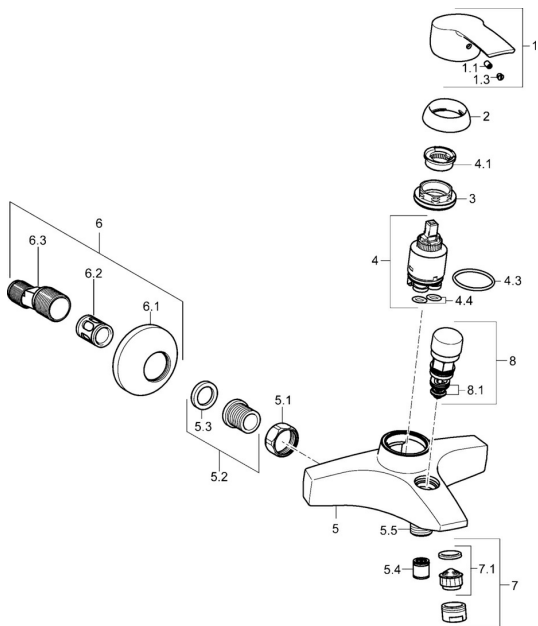

EAN: 4015474160439
static.hansa.com/51442173

Parti di ricambio

SP51442173

	Nome	Codice
1	Leva Cromo	59914417
1.1	Screw, M5x8, SW2.5	59904755
1.3	Tappo Grigio	59912112
2	Cappuccio, 33x3 mm Cromo	59912504
3	Dado di fissaggio, M40x1	1003409V
4	Cartuccia, 3.5 Eco	59912324
4	Cartuccia, 3.5 Classic	59913075
4.1	Temperature adjustment limiter	59912325
4.3	O-ring, d 28.24x2.62 Fuori produzione	59912590
4.4	O-ring, d 10.10x1.60 Fuori produzione	59905072
5.1	Dado di collegamento, G3/4, AF30	59902230
5.2	Seat, G1/2, L, WAF10	59904618
5.3	Anello di tenuta, 23.9x15.2x2	59902689
5.4	Valvola antiriflusso	59905714
5.5	Capezzolo filetto, G1/2xM18x1	59911384
6	Eccentrico, G3/4xG1/2 Cromo	59904793
6.1	Piastra Cromo	59904796
6.2	Silenziatore	59904792
6.3	Connettore eccentrico, G3/4xG1/2, DN15	59910254
7	Aereatore, M24x1 B Cromo	59905872
7.1	Aereatore, M22/M24	59905873
8	Deviatore Cromo	59910803
8.1	Kit di guarnizione	59904791
N.I.	Chiave, SW30/34	59912108