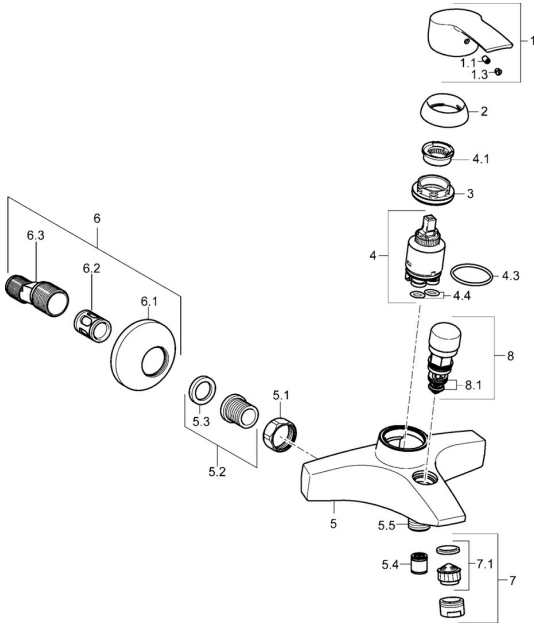

EAN: 4015474160439
static.hansa.com/51442173

Pièces de rechange

SP51442173

	Nom	Code
1	Levier Chrome	59914417
1.1	Vis, M5x8, SW2,5	59904755
1.3	Capuchon Gris	59912112
2	Chape, 33x3 mm Chrome	59912504
3	Écrou de maintien, M40x1	1003409V
4	Cartouche, 3.5 Eco	59912324
4	Cartouche, 3.5 Classic	59913075
4.1	Temperature adjustment limiter	59912325
4.3	Joint, d 28.24x2.62 Arrête	59912590
4.4	Joint, d 10.10x1.60 Arrête	59905072
5.1	Écrou de connexion, G3/4, AF30	59902230
5.2	Siège, G1/2, L, WAF10	59904618
5.3	Joint, 23.9x15.2x2	59902689
5.4	Clapet anti-retour	59905714
5.5	Mamelon de fil, G1/2xM18x1	59911384
6	Excentrique, G3/4xG1/2 Chrome	59904793
6.1	Rosaces Chrome	59904796
6.2	Silencieux	59904792
6.3	Connecteur excentrique, G3/4xG1/2, DN15	59910254
7	Aérateur, M24x1 B Chrome	59905872
7.1	Aérateur, M22/M24	59905873
8	Inverseur Chrome	59910803
8.1	Set de fixation pour bec	59904791
N.I.	Clef, SW30/34	59912108