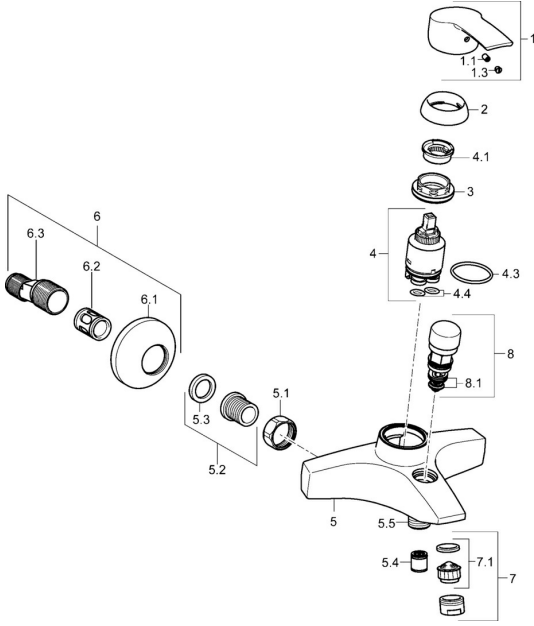

EAN: 4015474160439
static.hansa.com/51442173

Ersatzteile

SP51442173

	Name	Art.-Nr.
1	Hebel Chrom	59914417
1.1	Schraube, M5x8, SW2.5	59904755
1.3	Dekorkappe Grau	59912112
2	Abdeckkappe, 33x3 mm Chrom	59912504
3	Spann-Mutter, M40x1	1003409V
4	Kartusche, 3.5 Eco	59912324
4	Kartusche, 3.5 Classic	59913075
4.1	Temperatur-Anschlagring	59912325
4.3	O-Ring, d 28.24x2.62 Ausgelaufen	59912590
4.4	O-Ring, d 10.10x1.60 Ausgelaufen	59905072
5.1	Anschlussmutter, G3/4, AF30	59902230
5.2	Sitz, G1/2, L, WAF10	59904618
5.3	Haltering, 23.9x15.2x2	59902689
5.4	Rückschlagventil	59905714
5.5	Gewindenippel, G1/2xM18x1	59911384
6	S-Anschluss, G3/4xG1/2 Chrom	59904793
6.1	Rosette Chrom	59904796
6.2	Schalldämpfer	59904792
6.3	Exzenter-Anschluss, G3/4xG1/2, DN15	59910254
7	Luftsprudler, M24x1 B Chrom	59905872
7.1	Luftsprudler, M22/M24	59905873
8	Umsteller, automatisch Chrom	59910803
8.1	Dichtungskit	59904791
N.I.	Schlüssel, SW30/34	59912108