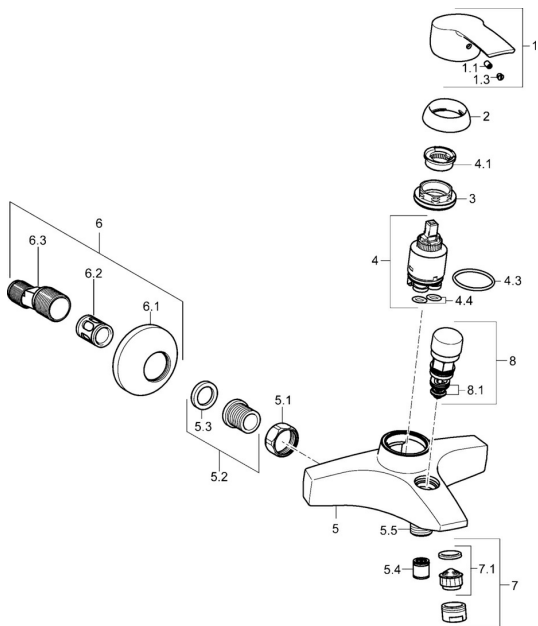

## Náhradní díly

### SP51442173

	Název	Kód
1	Páka Chrom	59914417
1.1	Šroub, M5x8, SW2.5	59904755
1.3	Záslepka Šedá	59912112
2	Krytka, 33x3 mm Chrom	59912504
3	Upevňovací matice, M40x1	1003409V
4	Kartuše, 3.5 Eco	59912324
4	Kartuše, 3.5 Classic	59913075
4.1	Temperature adjustment limiter	59912325
4.3	O-kroužek, d 28.24x2.62 <b>Ukončeno</b>	59912590
4.4	O-kroužek, d 10.10x1.60 <b>Ukončeno</b>	59905072
5.1	Připojovací matice, G3/4, AF30	59902230
5.2	Seat, G1/2, L, WAF10	59904618
5.3	Těsnící kroužek, 23.9x15.2x2	59902689
5.4	Zpětný ventil	59905714
5.5	Závit bradavky, G1/2xM18x1	59911384
6	Excentrický, G3/4xG1/2 Chrom	59904793
6.1	Kryt příruby Chrom	59904796
6.2	Tlumič	59904792
6.3	Excentrická spojka, G3/4xG1/2, DN15	59910254
7	Aerator, M24x1 B Chrom	59905872
7.1	Aerator, M22/M24	59905873
8	Přepínač Chrom	59910803
8.1	Těsnící sada	59904791
N.I.	Klíč, SW30/34	59912108