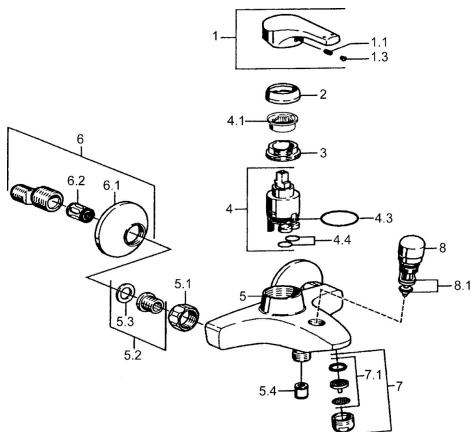

EAN: 4015474038363
static.hansa.com/51442103

Náhradné diely

SP51442103

| | Názov | Kód |
|------|---|----------|
| 1 | Ovládacia rukoväť Chróm Ukončené | 59951583 |
| 1.1 | Skrutka, M5x8, SW2,5 | 59904755 |
| 1.3 | Záslepka Sivá | 59912112 |
| 2 | Krytka Chróm | 59912110 |
| 3 | Prítlačná matica, M37x1, AF30 Ukončené | 59912111 |
| 4 | Kartuš, 3.5 Eco | 59912324 |
| 4.1 | Temperature adjustment limiter | 59912325 |
| 4.4 | O-kružok, d 10.10x1.60 Ukončené | 59905072 |
| 5.1 | Pripojovacie matice, G3/4, AF30 | 59902230 |
| 5.2 | Seat, G1/2, L, WAF10 | 59904618 |
| 5.3 | Tesniaci krúžok, 23.9x15.2x2 | 59902689 |
| 5.4 | Spätný ventil | 59905714 |
| 6 | Excentrický, G3/4xG1/2 Chróm | 59904793 |
| 6.1 | Kryt príruby Chróm | 59904796 |
| 6.2 | Tlmič | 59904792 |
| 7 | Aerator, M24x1 B Chróm | 59905872 |
| 7.1 | Aerator, M22/M24 | 59905873 |
| 8 | Prepínač Chróm | 59910803 |
| 8.1 | Tesnenie sada | 59904791 |
| N.I. | Kľúč, SW30/34 | 59912108 |