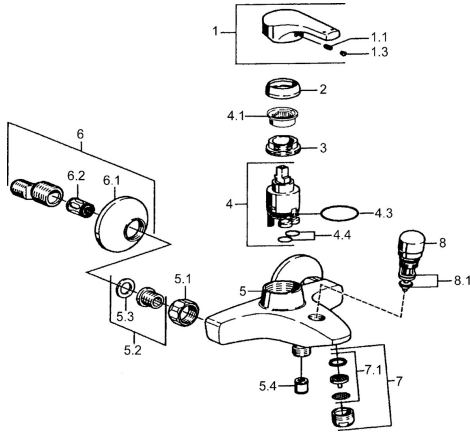

EAN: 4015474038363
static.hansa.com/51442103

Reserveonderdelen

SP51442103

	Naam	Code
1	Hendel Chroom Stopgezet	59951583
1.1	Schroef, M5x8, SW2.5	59904755
1.3	Sierdop Grijs	59912112
2	Kap Chroom	59912110
3	Schroefring, M37x1, AF30 Stopgezet	59912111
4	Binnenwerk, 3.5 Eco	59912324
4.1	Temperature adjustment limiter	59912325
4.4	O-ring, d 10.10x1.60 Stopgezet	59905072
5.1	Aansluiting moer, G3/4, AF30	59902230
5.2	Zetel, G1/2, L, WAF10	59904618
5.3	Borgring, 23.9x15.2x2	59902689
5.4	Terugslagklep	59905714
6	Excentrieke, G3/4xG1/2 Chroom	59904793
6.1	Afdekplaat Chroom	59904796
6.2	Geluiddemper	59904792
7	Mousseur, M24x1 B Chroom	59905872
7.1	Mousseur, M22/M24	59905873
8	Omsteller Chroom	59910803
8.1	Dichting	59904791
N.I.	Sleutel, SW30/34	59912108