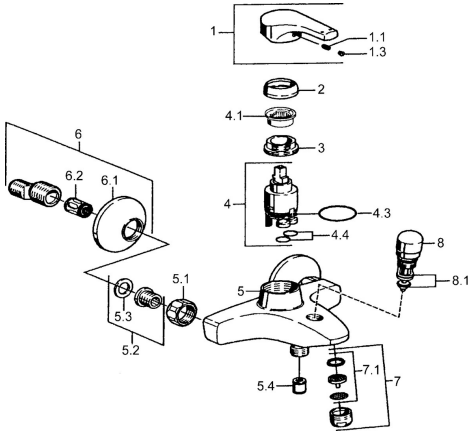

EAN: 4015474038363
static.hansa.com/51442103

Parti di ricambio

SP51442103

	Nome	Codice
1	Leva Cromo Fuori produzione	59951583
1.1	Screw, M5x8, SW2.5	59904755
1.3	Tappo Grigio	59912112
2	Cappuccio Cromo	59912110
3	Dado di fissaggio, M37x1, AF30 Fuori produzione	59912111
4	Cartuccia, 3.5 Eco	59912324
4.1	Temperature adjustment limiter	59912325
4.4	O-ring, d 10.10x1.60 Fuori produzione	59905072
5.1	Dado di collegamento, G3/4, AF30	59902230
5.2	Seat, G1/2, L, WAF10	59904618
5.3	Anello di tenuta, 23.9x15.2x2	59902689
5.4	Valvola antiriflusso	59905714
6	Eccentrico, G3/4xG1/2 Cromo	59904793
6.1	Piastra Cromo	59904796
6.2	Silenziatore	59904792
7	Aeratore, M24x1 B Cromo	59905872
7.1	Aeratore, M22/M24	59905873
8	Deviatore Cromo	59910803
8.1	Kit di guarnizione	59904791
N.I.	Chiave, SW30/34	59912108