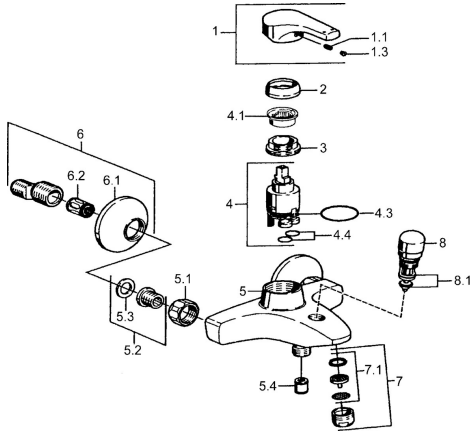

EAN: 4015474038363
static.hansa.com/51442103

Pièces de rechange

SP51442103

	Nom	Code
1	Levier Chrome Arrêté	59951583
1.1	Vis, M5x8, SW2,5	59904755
1.3	Capuchon Gris	59912112
2	Chape Chrome	59912110
3	Écrou de maintien, M37x1, AF30 Arrêté	59912111
4	Cartouche, 3.5 Eco	59912324
4.1	Temperature adjustment limiter	59912325
4.4	Joint, d 10.10x1.60 Arrête	59905072
5.1	Écrou de connexion, G3/4, AF30	59902230
5.2	Siège, G1/2, L, WAF10	59904618
5.3	Joint, 23.9x15.2x2	59902689
5.4	Clapet anti-retour	59905714
6	Excentrique, G3/4xG1/2 Chrome	59904793
6.1	Rosaces Chrome	59904796
6.2	Silencieux	59904792
7	Aérateur, M24x1 B Chrome	59905872
7.1	Aérateur, M22/M24	59905873
8	Inverseur Chrome	59910803
8.1	Set de fixation pour bec	59904791
N.I.	Clef, SW30/34	59912108