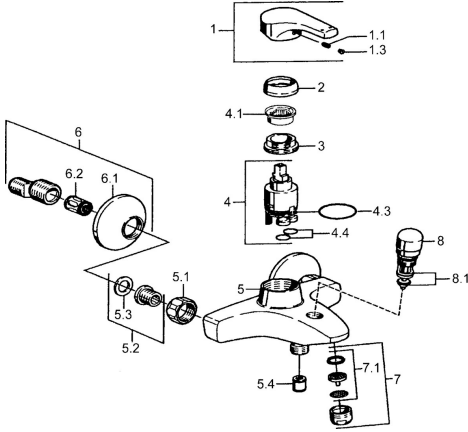

## Ersatzteile

### SP51442103

	Name	Art.-Nr.
1	Hebel Chrom <span style="background-color: #cccccc;">Ausgelaufen</span>	59951583
1.1	Schraube, M5x8, SW2.5	59904755
1.3	Dekorkappe Grau	59912112
2	Abdeckkappe Chrom	59912110
3	Spann-Mutter, M37x1, AF30 <span style="background-color: #cccccc;">Ausgelaufen</span>	59912111
4	Kartusche, 3.5 Eco	59912324
4.1	Temperatur-Anschlagring	59912325
4.4	O-Ring, d 10.10x1.60 <span style="background-color: #cccccc;">Ausgelaufen</span>	59905072
5.1	Anschlussmutter, G3/4, AF30	59902230
5.2	Sitz, G1/2, L, WAF10	59904618
5.3	Haltering, 23.9x15.2x2	59902689
5.4	Rückschlagventil	59905714
6	S-Anschluss, G3/4xG1/2 Chrom	59904793
6.1	Rosette Chrom	59904796
6.2	Schalldämpfer	59904792
7	Luftsprudler, M24x1 B Chrom	59905872
7.1	Luftsprudler, M22/M24	59905873
8	Umsteller, automatisch Chrom	59910803
8.1	Dichtungskit	59904791
N.I.	Schlüssel, SW30/34	59912108