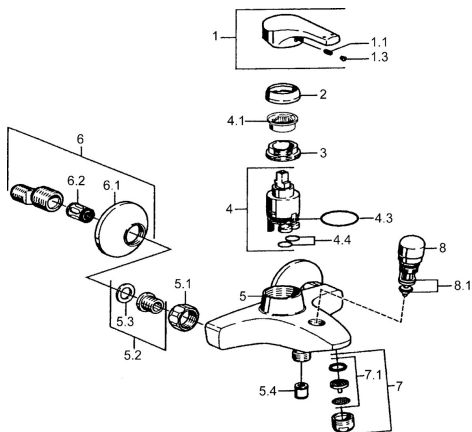

EAN: 4015474038363
static.hansa.com/51442103

Náhradní díly

SP51442103

	Název	Kód
1	Páka Chrom Ukončeno	59951583
1.1	Šroub, M5x8, SW2.5	59904755
1.3	Záslepka Šedá	59912112
2	Krytka Chrom	59912110
3	Upevňovací matice, M37x1, AF30 Ukončeno	59912111
4	Kartuše, 3.5 Eco	59912324
4.1	Temperature adjustment limiter	59912325
4.4	O-kroužek, d 10.10x1.60 Ukončeno	59905072
5.1	Připojovací matice, G3/4, AF30	59902230
5.2	Seat, G1/2, L, WAF10	59904618
5.3	Těsnící kroužek, 23.9x15.2x2	59902689
5.4	Zpětný ventil	59905714
6	Excentrický, G3/4xG1/2 Chrom	59904793
6.1	Kryt příruby Chrom	59904796
6.2	Tlumič	59904792
7	Aerator, M24x1 B Chrom	59905872
7.1	Aerator, M22/M24	59905873
8	Přepínač Chrom	59910803
8.1	Těsnící sada	59904791
N.I.	Klíč, SW30/34	59912108