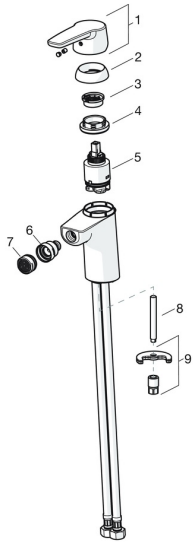

### SP51433293

	Názov	Kód
01	Ovládacia rukoväť Chróm	59914417
02	Krytka, 33x3 mm Chróm	59912504
03	Temperature adjustment limiter	59912325
04	Prítláčná matica, M40x1	1003409V
05	Kartuš, 3.5 Classic	59913075
06	Ball joint for bidet faucet	59910952
07	Aerator, M24x1, 6 l/min Chróm	59913727
08	Upevňovacia skrutka, M8x1, L=140	59912474
09	Upevňovací set	59910749
N.I.	Vypúšťací ventil umyvadla, (2019-) Chróm	59914764