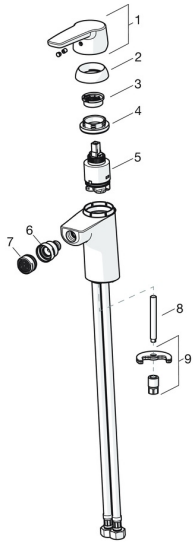

EAN: 4057304004018
static.hansa.com/51433293

Reserveonderdelen

SP51433293

	Naam	Code
01	Hendel Chroom	59914417
02	Kap, 33x3 mm Chroom	59912504
03	Temperature adjustment limiter	59912325
04	Schroefring, M40x1	1003409V
05	Binnenwerk, 3,5 Classic	59913075
06	Kogelstuk bidet	59910952
07	Mousseur, M24x1, 6 l/min Chroom	59913727
08	Bevestigingsschroeven, M8x1, L=140	59912474
09	Bevestigingsset	59910749
N.I.	Wastegarnituur, (2019-) Chroom	59914764