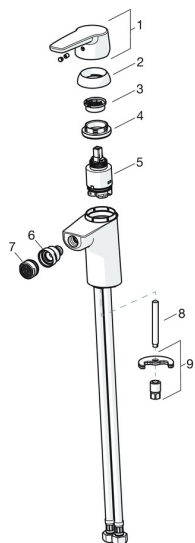

EAN: 4057304004018
static.hansa.com/51433293

Parti di ricambio

SP51433293

	Nome	Codice
01	Leva Cromo	59914417
02	Cappuccio, 33x3 mm Cromo	59912504
03	Temperature adjustment limiter	59912325
04	Dado di fissaggio, M40x1	1003409V
05	Cartuccia, 3,5 Classic	59913075
06	Aeratore per miscelatore bidet	59910952
07	Aeratore, M24x1, 6 l/min Cromo	59913727
08	Viti di fissaggio, M8x1, L=140	59912474
09	Set di fissaggio	59910749
N.I.	Scarico a saltarello, (2019-) Cromo	59914764