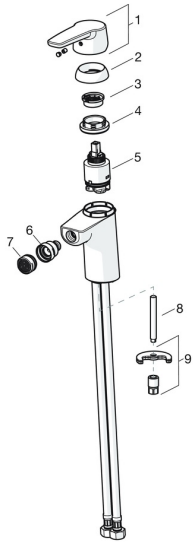

## Pièces de rechange

### SP51433293

	Nom	Code
01	Levier Chrome	59914417
02	Chape, 33x3 mm Chrome	59912504
03	Temperature adjustment limiter	59912325
04	Écrou de maintien, M40x1	1003409V
05	Cartouche, 3.5 Classic	59913075
06	Joint boule pour mitigeur bidet	59910952
07	Aérateur, M24x1, 6 l/min Chrome	59913727
08	Vis, M8x1, L=140	59912474
09	Ensemble de fixation	59910749
N.I.	Vidage, (2019-) Chrome	59914764