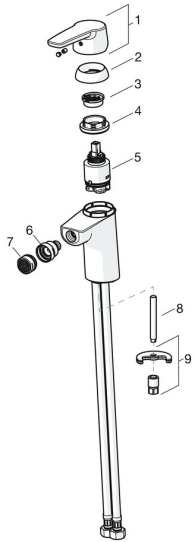

## Ersatzteile

### SP51433293

	Name	Art.-Nr.
01	Hebel Chrom	59914417
02	Abdeckkappe, 33x3 mm Chrom	59912504
03	Temperatur-Anschlagring	59912325
04	Spann-Mutter, M40x1	1003409V
05	Kartusche, 3.5 Classic	59913075
06	Strahlregler mit Kugelgelenk für Bidetarmatur	59910952
07	Luftsprudler, M24x1, 6 l/min Chrom	59913727
08	Befestigungsschraube, M8x1, L=140	59912474
09	Befestigungssatz	59910749
N.I.	Ablaufgarnitur, (2019-) Chrom	59914764