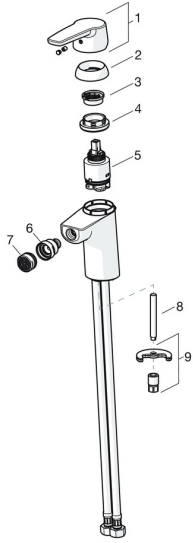

EAN: 4057304004018
static.hansa.com/51433293

Náhradní díly

SP51433293

	Název	Kód
01	Páka Chrom	59914417
02	Krytka, 33x3 mm Chrom	59912504
03	Temperature adjustment limiter	59912325
04	Upevňovací matice, M40x1	1003409V
05	Kartuše, 3.5 Classic	59913075
06	Kulový kloub	59910952
07	Aerator, M24x1, 6 l/min Chrom	59913727
08	Upevňovací šroub, M8x1, L=140	59912474
09	Upevňovací set	59910749
N.I.	Vypouštěcí ventil, (2019-) Chrom	59914764