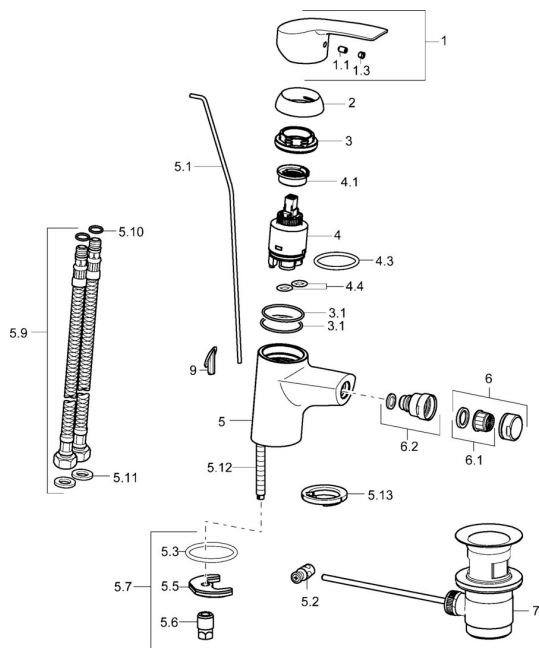

EAN: 4015474160767
static.hansa.com/51433273

Náhradné diely

SP51433273

	Názov	Kód
1	Ovládacia rukoväť Chróm	59914417
1.1	Skrutka, M5x8, SW2,5	59904755
1.3	Záslepka Sivá	59912112
2	Krytka, 33x3 mm Chróm	59912504
3	Prítlačná matica, M40x1	1003409V
3.1	O-kružok, d 38x2	59913212
4	Kartuš, 3.5 Eco	59912324
4	Kartuš, 3.5 Classic	59913075
4.1	Temperature adjustment limiter	59912325
4.3	O-kružok, d 28.24x2.62 Ukončené	59912590
4.4	O-kružok, d 10.10x1.60 Ukončené	59905072
5.1	Ovládacie tiahlo	59913214
5.2	Spojovací diel tiahla	59904624
5.3	Tesnenie, 43x37x3	59912506
5.5		59904765
5.6	Skrutka, M8x1, SW13	59904766
5.7	Upevňovací set	59912113
5.8	Flexibilná hadička, L=430, G3/8-M10x1 RH Ukončené	59913213
5.9	Flexibilná hadička, L=430, G3/8-M10x1	59912515
5.10	O-kružok, d 7.65x1.78	59902337
5.11	Tesnenie, 9.5x14.4x2	59912551
5.12	Upevňovacia skrutka, M8x1, L=140	59912474
5.13		59913211
6	Aerator, M24x1, 6 l/min Chróm	59913727
6.2	Ball joint for bidet faucet	59910952
7	Vypúšťací ventil umývadla Chróm	59904620
N.I.	Kľúč, SW30/34	59912108