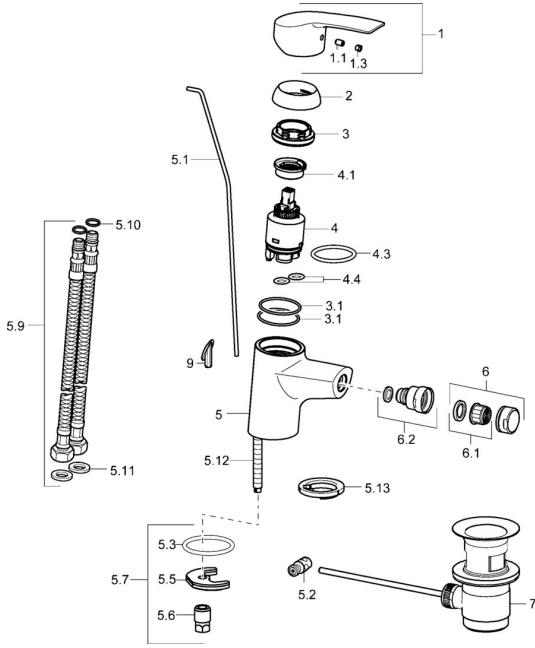

## Reserveonderdelen

### SP51433273

	Naam	Code
1	Hendel Chroom	59914417
1.1	Schroef, M5x8, SW2.5	59904755
1.3	Sierdop Grijs	59912112
2	Kap, 33x3 mm Chroom	59912504
3	Schroefring, M40x1	1003409V
3.1	O-ring, d 38x2	59913212
4	Binnenwerk, 3.5 Eco	59912324
4	Binnenwerk, 3.5 Classic	59913075
4.1	Temperature adjustment limiter	59912325
4.3	O-ring, d 28.24x2.62 <span style="background-color: #cccccc;">Stopgezet</span>	59912590
4.4	O-ring, d 10.10x1.60 <span style="background-color: #cccccc;">Stopgezet</span>	59905072
5.1	Trekstang	59913214
5.2	Gewrichtstuk	59904624
5.3	Dichting, 43x37x3	59912506
5.5	Fixing plate	59904765
5.6	Schroef, M8x1, SW13	59904766
5.7	Bevestigingsset	59912113
5.8	Flexibele aansluitingen, L=430, G3/8-M10x1 RH <span style="background-color: #cccccc;">Stopgezet</span>	59913213
5.9	Flexibele aansluitingen, L=430, G3/8-M10x1	59912515
5.10	O-ring, d 7.65x1.78	59902337
5.11	Dichting, 9.5x14.4x2	59912551
5.12	Bevestigingsschroeven, M8x1, L=140	59912474
5.13		59913211
6	Mousseur, M24x1, 6 l/min Chroom	59913727
6.2	Kogelstuk bidet	59910952
7	Wastegarnituur Chroom	59904620
N.I.	Sleutel, SW30/34	59912108