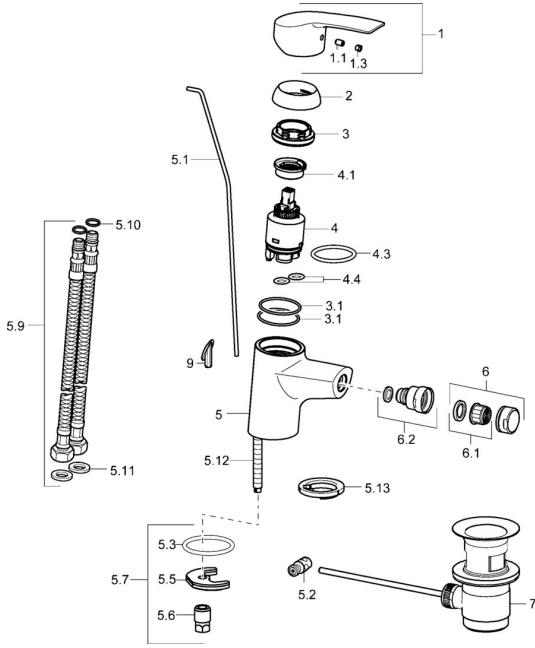

## Parti di ricambio

### SP51433273

	Nome	Codice
1	Leva Cromo	59914417
1.1	Screw, M5x8, SW2.5	59904755
1.3	Tappo Grigio	59912112
2	Cappuccio, 33x3 mm Cromo	59912504
3	Dado di fissaggio, M40x1	1003409V
3.1	O-ring, d 38x2	59913212
4	Cartuccia, 3.5 Eco	59912324
4	Cartuccia, 3.5 Classic	59913075
4.1	Temperature adjustment limiter	59912325
4.3	O-ring, d 28.24x2.62	Fuori produzione 59912590
4.4	O-ring, d 10.10x1.60	Fuori produzione 59905072
5.1	Asta saltarello	59913214
5.2	Snodo	59904624
5.3	Giunto, 43x37x3	59912506
5.5	Fixing plate	59904765
5.6	Screw, M8x1, SW13	59904766
5.7	Set di fissaggio	59912113
5.8	Cannette flessibili, L=430, G3/8-M10x1 RH	59913213
	Fuori produzione	
5.9	Cannette flessibili, L=430, G3/8-M10x1	59912515
5.10	O-ring, d 7.65x1.78	59902337
5.11	Giunto, 9.5x14.4x2	59912551
5.12	Viti di fissaggio, M8x1, L=140	59912474
5.13		59913211
6	Aeratore, M24x1, 6 l/min Cromo	59913727
6.2	Aeratore per miscelatore bidet	59910952
7	Scarico a saltarello Cromo	59904620
N.I.	Chiave, SW30/34	59912108