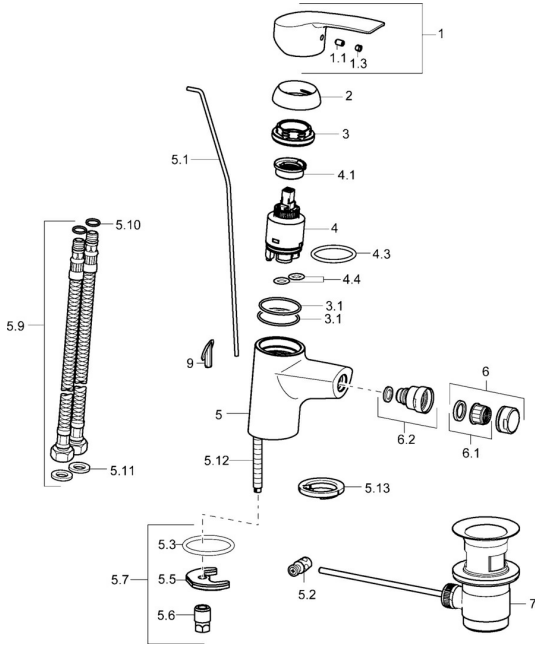

## Pièces de rechange

### SP51433273

	Nom	Code
1	Levier Chrome	59914417
1.1	Vis, M5x8, SW2.5	59904755
1.3	Capuchon Gris	59912112
2	Chape, 33x3 mm Chrome	59912504
3	Écrou de maintien, M40x1	1003409V
3.1	Joint, d 38x2	59913212
4	Cartouche, 3.5 Eco	59912324
4	Cartouche, 3.5 Classic	59913075
4.1	Temperature adjustment limiter	59912325
4.3	Joint, d 28.24x2.62 <b>Arrêté</b>	59912590
4.4	Joint, d 10.10x1.60 <b>Arrêté</b>	59905072
5.1	Tirette de vidage	59913214
5.2	Joint	59904624
5.3	Joint, 43x37x3	59912506
5.5	Fixing plate	59904765
5.6	Vis, M8x1, SW13	59904766
5.7	Ensemble de fixation	59912113
5.8	Flexible d'alimentation, L=430, G3/8-M10x1 RH <b>Arrêté</b>	59913213
5.9	Flexible d'alimentation, L=430, G3/8-M10x1	59912515
5.10	Joint, d 7.65x1.78	59902337
5.11	Joint, 9.5x14.4x2	59912551
5.12	Vis, M8x1, L=140	59912474
5.13	Plaque de base	59913211
6	Aérateur, M24x1, 6 l/min Chrome	59913727
6.2	Joint boule pour mitigeur bidet	59910952
7	Vidage Chrome	59904620
N.I.	Clef, SW30/34	59912108