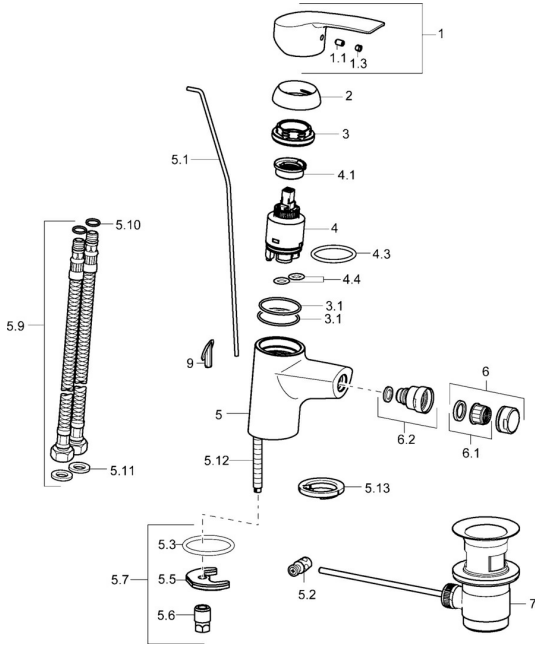

## Ersatzteile

### SP51433273

	Name	Art.-Nr.
1	Hebel Chrom	59914417
1.1	Schraube, M5x8, SW2.5	59904755
1.3	Dekorkappe Grau	59912112
2	Abdeckkappe, 33x3 mm Chrom	59912504
3	Spann-Mutter, M40x1	1003409V
3.1	O-Ring, d 38x2	59913212
4	Kartusche, 3.5 Eco	59912324
4	Kartusche, 3.5 Classic	59913075
4.1	Temperatur-Anschlagring	59912325
4.3	O-Ring, d 28.24x2.62 <span style="background-color: #cccccc;">Ausgelaufen</span>	59912590
4.4	O-Ring, d 10.10x1.60 <span style="background-color: #cccccc;">Ausgelaufen</span>	59905072
5.1	Zugstange mit Knopf	59913214
5.2	Gelenkstück	59904624
5.3	Dichtung, 43x37x3	59912506
5.5	Befestigungsplatte	59904765
5.6	Schraube, M8x1, SW13	59904766
5.7	Befestigungssatz	59912113
5.8	Anschlußschlauch, L=430, G3/8-M10x1 RH <span style="background-color: #cccccc;">Ausgelaufen</span>	59913213
5.9	Anschlußschlauch, L=430, G3/8-M10x1	59912515
5.10	O-Ring, d 7.65x1.78	59902337
5.11	Dichtung, 9.5x14.4x2	59912551
5.12	Befestigungsschraube, M8x1, L=140	59912474
5.13	Grundplatte	59913211
6	Luftsprudler, M24x1, 6 l/min Chrom	59913727
6.2	Strahlregler mit Kugelgelenk für Bidetarmatur	59910952
7	Ablaufgarnitur Chrom	59904620
N.I.	Schlüssel, SW30/34	59912108