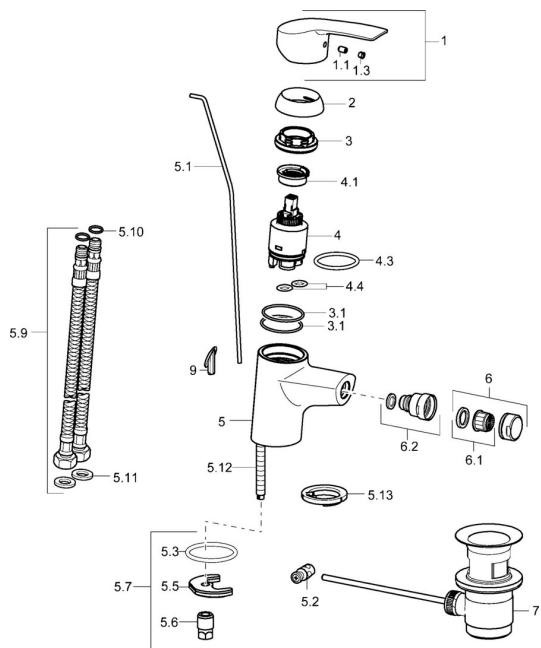

EAN: 4015474160767
static.hansa.com/51433273

Náhradní díly

SP51433273

	Název	Kód
1	Páka Chrom	59914417
1.1	Šroub, M5x8, SW2.5	59904755
1.3	Záslepka Šedá	59912112
2	Krytka, 33x3 mm Chrom	59912504
3	Upevňovací matice, M40x1	1003409V
3.1	O-kroužek, d 38x2	59913212
4	Kartuše, 3.5 Eco	59912324
4	Kartuše, 3.5 Classic	59913075
4.1	Temperature adjustment limiter	59912325
4.3	O-kroužek, d 28.24x2.62 Ukončeno	59912590
4.4	O-kroužek, d 10.10x1.60 Ukončeno	59905072
5.1	Ovládací táhlo vypouštěcího ventilu	59913214
5.2	Spojovací díl táhel	59904624
5.3	Těsnění, 43x37x3	59912506
5.5	Upevňovací deska	59904765
5.6	Šroub, M8x1, SW13	59904766
5.7	Upevňovací set	59912113
5.8	Flexibilní hadička, L=430, G3/8-M10x1 RH Ukončeno	59913213
5.9	Flexibilní hadička, L=430, G3/8-M10x1	59912515
5.10	O-kroužek, d 7.65x1.78	59902337
5.11	Těsnění, 9.5x14.4x2	59912551
5.12	Upevňovací šroub, M8x1, L=140	59912474
5.13	Základní deska	59913211
6	Aerator, M24x1, 6 l/min Chrom	59913727
6.2	Kulový kloub	59910952
7	Vypouštěcí ventil Chrom	59904620
N.I.	Klíč, SW30/34	59912108