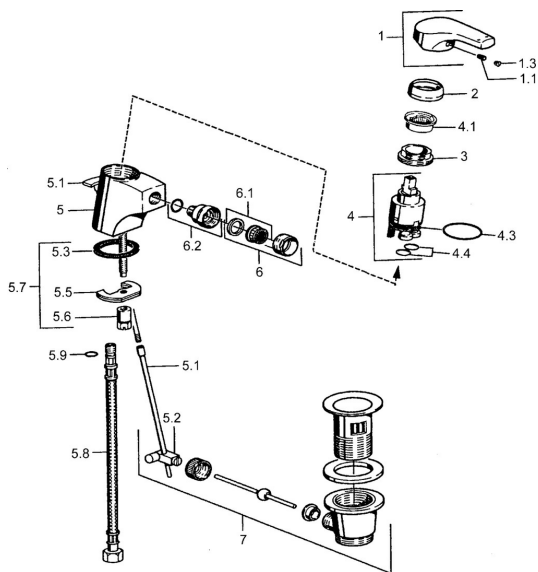

### SP51433203

	Názov	Kód
1	Ovládacia rukoväť Chróm <b>Ukončené</b>	59951583
1.1	Skrutka, M5x8, SW2,5	59904755
1.3	Záslepka Sivá	59912112
2	Krytka Chróm	59912110
3	Prítlačná matica, M37x1, AF30 <b>Ukončené</b>	59912111
4	Kartuš, 3.5 Eco	59912324
4.1	Temperature adjustment limiter	59912325
4.3	O-kružok, d 28.24x2.62 <b>Ukončené</b>	59912590
4.4	O-kružok, d 10.10x1.60 <b>Ukončené</b>	59905072
5.2	Spojovací diel tiahla	59904624
5.3	Tesnenie, 43x37x3	59912506
5.5		59904765
5.6	Skrutka, M8x1, SW13	59904766
5.7	Upevňovací set	59912113
5.8	Flexibilná hadička, L=500, G3/8-M10x1	59911767
5.9	O-kružok, d 6.75x1.78	59902351
6	Aerator, M24x1 STD HC A Chróm	59902366
6.1	Aerator, M22/24 A	59902081
6.2	Ball joint for bidet faucet	59910952
7	Vypúšťací ventil umývadla Chróm	59904620
N.I.	Kľúč, SW30/34	59912108