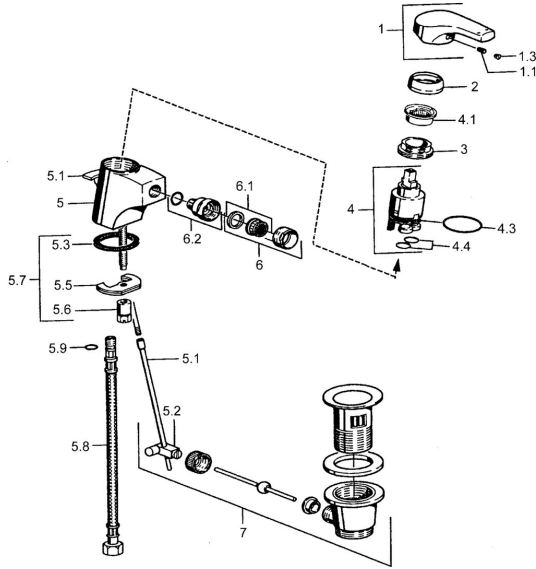

EAN: 4015474038271
static.hansa.com/51433203

Reserveonderdelen

SP51433203

	Naam	Code
1	Hendel Chroom Stopgezet	59951583
1.1	Schroef, M5x8, SW2.5	59904755
1.3	Sierdop Grijs	59912112
2	Kap Chroom	59912110
3	Schroefring, M37x1, AF30 Stopgezet	59912111
4	Binnenwerk, 3,5 Eco	59912324
4.1	Temperature adjustment limiter	59912325
4.3	O-ring, d 28.24x2.62 Stopgezet	59912590
4.4	O-ring, d 10.10x1.60 Stopgezet	59905072
5.2	Gewrichtstuk	59904624
5.3	Dichting, 43x37x3	59912506
5.5	Fixing plate	59904765
5.6	Schroef, M8x1, SW13	59904766
5.7	Bevestigingsset	59912113
5.8	Flexibele aansluitingen, L=500, G3/8-M10x1	59911767
5.9	O-ring, d 6.75x1.78	59902351
6	Mousseur, M24x1 STD HC A Chroom	59902366
6.1	Mousseur, M22/24 A	59902081
6.2	Kogelstuk bidet	59910952
7	Wastegarnituur Chroom	59904620
N.I.	Sleutel, SW30/34	59912108