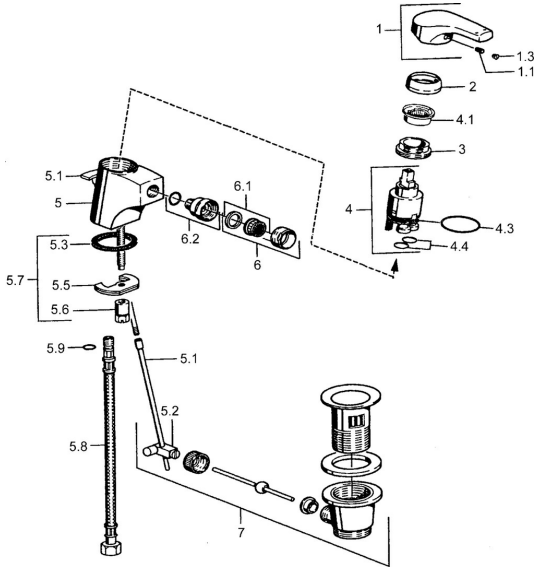

## Parti di ricambio

### SP51433203

	Nome	Codice
1	Leva Cromo <b>Fuori produzione</b>	59951583
1.1	Screw, M5x8, SW2.5	59904755
1.3	Tappo Grigio	59912112
2	Cappuccio Cromo	59912110
3	Dado di fissaggio, M37x1, AF30 <b>Fuori produzione</b>	59912111
4	Cartuccia, 3,5 Eco	59912324
4.1	Temperature adjustment limiter	59912325
4.3	O-ring, d 28.24x2.62 <b>Fuori produzione</b>	59912590
4.4	O-ring, d 10.10x1.60 <b>Fuori produzione</b>	59905072
5.2	Snodo	59904624
5.3	Giunto, 43x37x3	59912506
5.5	Fixing plate	59904765
5.6	Screw, M8x1, SW13	59904766
5.7	Set di fissaggio	59912113
5.8	Cannette flessibili, L=500, G3/8-M10x1	59911767
5.9	O-ring, d 6.75x1.78	59902351
6	Aeratore, M24x1 STD HC A Cromo	59902366
6.1	Aeratore, M22/24 A	59902081
6.2	Aeratore per miscelatore bidet	59910952
7	Scarico a saltarello Cromo	59904620
N.I.	Chiave, SW30/34	59912108