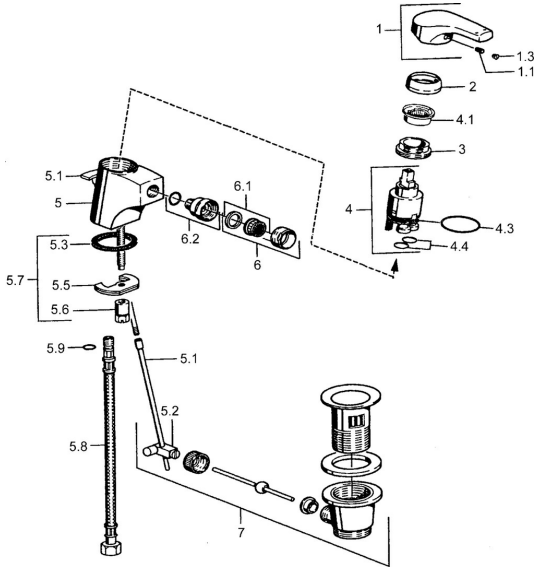

## Pièces de rechange

### SP51433203

	Nom	Code
1	Levier Chrome <b>Arrêté</b>	59951583
1.1	Vis, M5x8, SW2.5	59904755
1.3	Capuchon Gris	59912112
2	Chape Chrome	59912110
3	Écrou de maintien, M37x1, AF30 <b>Arrêté</b>	59912111
4	Cartouche, 3.5 Eco	59912324
4.1	Temperature adjustment limiter	59912325
4.3	Joint, d 28.24x2.62 <b>Arrête</b>	59912590
4.4	Joint, d 10.10x1.60 <b>Arrête</b>	59905072
5.2	Joint	59904624
5.3	Joint, 43x37x3	59912506
5.5	Fixing plate	59904765
5.6	Vis, M8x1, SW13	59904766
5.7	Ensemble de fixation	59912113
5.8	Flexible d'alimentation, L=500, G3/8-M10x1	59911767
5.9	Joint, d 6.75x1.78	59902351
6	Aérateur, M24x1 STD HC A Chrome	59902366
6.1	Aérateur, M22/24 A	59902081
6.2	Joint boule pour mitigeur bidet	59910952
7	Vidage Chrome	59904620
N.I.	Clef, SW30/34	59912108