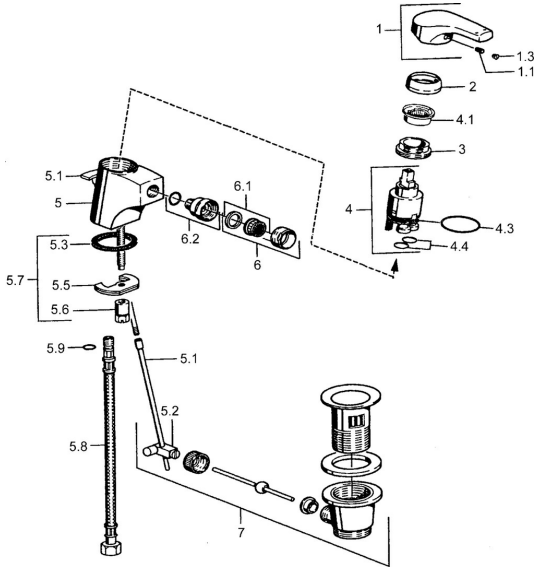

Ersatzteile

SP51433203

	Name	Art.-Nr.
1	Hebel Chrom Ausgelaufen	59951583
1.1	Schraube, M5x8, SW2.5	59904755
1.3	Dekorkappe Grau	59912112
2	Abdeckkappe Chrom	59912110
3	Spann-Mutter, M37x1, AF30 Ausgelaufen	59912111
4	Kartusche, 3.5 Eco	59912324
4.1	Temperatur-Anschlagring	59912325
4.3	O-Ring, d 28.24x2.62 Ausgelaufen	59912590
4.4	O-Ring, d 10.10x1.60 Ausgelaufen	59905072
5.2	Gelenkstück	59904624
5.3	Dichtung, 43x37x3	59912506
5.5	Befestigungsplatte	59904765
5.6	Schraube, M8x1, SW13	59904766
5.7	Befestigungssatz	59912113
5.8	Anschlußschlauch, L=500, G3/8-M10x1	59911767
5.9	O-Ring, d 6.75x1.78	59902351
6	Luftsprudler, M24x1 STD HC A Chrom	59902366
6.1	Luftsprudler, M22/24 A	59902081
6.2	Strahlregler mit Kugelgelenk für Bidetarmatur	59910952
7	Ablaufgarnitur Chrom	59904620
N.I.	Schlüssel, SW30/34	59912108