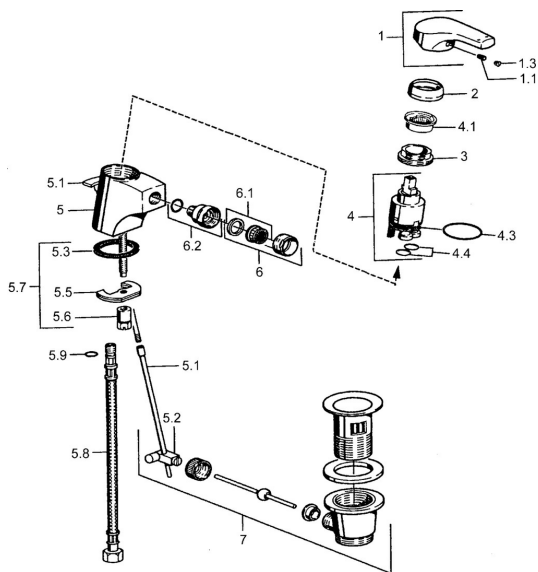

EAN: 4015474038271
static.hansa.com/51433203

Náhradní díly

SP51433203

	Název	Kód
1	Páka Chrom Ukončeno	59951583
1.1	Šroub, M5x8, SW2.5	59904755
1.3	Záslepka Šedá	59912112
2	Krytka Chrom	59912110
3	Upevňovací matice, M37x1, AF30 Ukončeno	59912111
4	Kartuše, 3.5 Eco	59912324
4.1	Temperature adjustment limiter	59912325
4.3	O-kroužek, d 28.24x2.62 Ukončeno	59912590
4.4	O-kroužek, d 10.10x1.60 Ukončeno	59905072
5.2	Spojovací díl táhel	59904624
5.3	Těsnění, 43x37x3	59912506
5.5	Upevňovací deska	59904765
5.6	Šroub, M8x1, SW13	59904766
5.7	Upevňovací set	59912113
5.8	Flexibilní hadička, L=500, G3/8-M10x1	59911767
5.9	O-kroužek, d 6.75x1.78	59902351
6	Aerator, M24x1 STD HC A Chrom	59902366
6.1	Aerator, M22/24 A	59902081
6.2	Kulový kloub	59910952
7	Vypouštěcí ventil Chrom	59904620
N.I.	Klíč, SW30/34	59912108