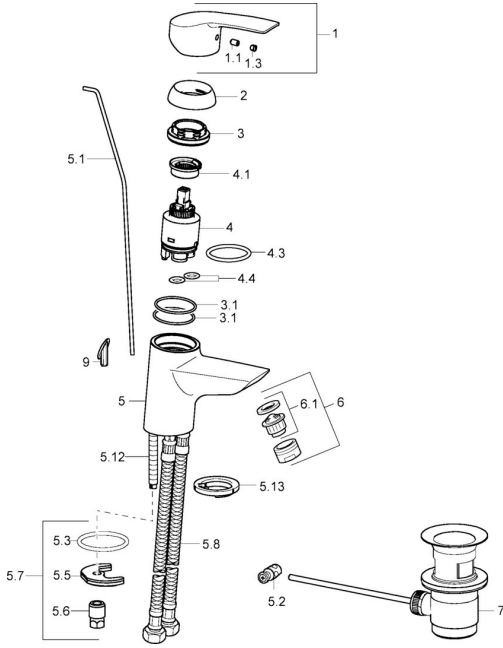

EAN: 4015474160415
static.hansa.com/51422273

Parti di ricambio

SP51402373

	Nome	Codice
1	Leva Cromo	59914417
1.1	Screw, M5x8, SW2.5	59904755
1.3	Tappo Grigio	59912112
2	Cappuccio, 33x3 mm Cromo	59912504
3	Dado di fissaggio, M40x1	1003409V
3.1	O-ring, d 38x2	59913212
4	Cartuccia, 3.5 Eco	59912324
4	Cartuccia, 3.5 Classic	59913075
4.1	Temperature adjustment limiter	59912325
4.3	O-ring, d 28.24x2.62	Fuori produzione 59912590
4.4	O-ring, d 10.10x1.60	Fuori produzione 59905072
5.1	Asta saltarello	59913214
5.2	Snodo	59904624
5.3	Giunto, 43x37x3	59912506
5.5	Fixing plate	59904765
5.6	Screw, M8x1, SW13	59904766
5.7	Set di fissaggio	59912113
5.8	Cannette flessibili, L=430, G3/8-M10x1 RH	59913213
5.9	Cannette flessibili, L=430, G3/8-M10x1	59912515
5.10	O-ring, d 7.65x1.78	59902337
5.11	Giunto, 9.5x14.4x2	59912551
5.12	Viti di fissaggio, M8x1, L=140	59912474
5.13	Rondella	59914591
6	Aereatore, M24x1, 6 l/min Cromo	59913727
7	Scarico a saltarello Cromo	59904620
9	Tappo	59906910
N.I.	Rondella con portacatenella	59902219
N.I.	Chiave, SW30/34	59912108