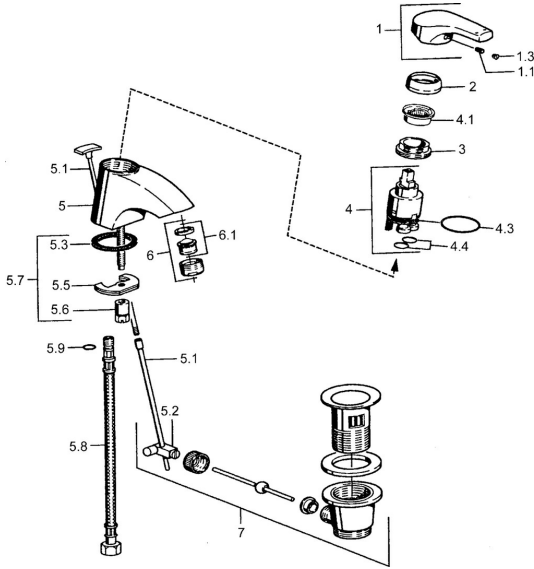

EAN: 4015474038240
static.hansa.com/51422203

Reserveonderdelen

SP51402203

	Naam	Code
1	Hendel Chroom Stopgezet	59951583
1.1	Schroef, M5x8, SW2.5	59904755
1.3	Sierdop Grijs	59912112
2	Kap Chroom	59912110
3	Schroefring, M37x1, AF30 Stopgezet	59912111
4	Binnenwerk, 3.5 Eco	59912324
4.1	Temperature adjustment limiter	59912325
4.3	O-ring, d 28.24x2.62 Stopgezet	59912590
4.4	O-ring, d 10.10x1.60 Stopgezet	59905072
5.2	Gewichtstuk	59904624
5.3	Dichting, 43x37x3	59912506
5.5	Fixing plate	59904765
5.6	Schroef, M8x1, SW13	59904766
5.7	Bevestigingsset	59912113
5.8	Flexibele aansluitingen, L=500, G3/8-M10x1	59911767
5.9	O-ring, d 6.75x1.78	59902351
6	Mousseur, M24x1 STD HC A Chroom	59902366
6.1	Mousseur, M22/24 A	59902081
7	Wastegarnituur Chroom	59904620
N.I.	Sleutel, SW30/34	59912108
N.I.	Plug	59906910
N.I.	Kettinghouder	59902219