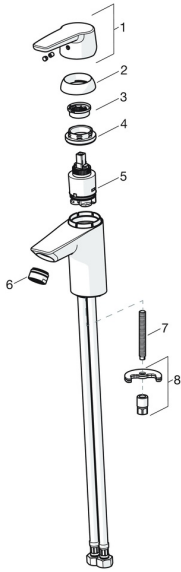

EAN: 4057304002823
static.hansa.com/51412293

Parti di ricambio

SP51402293

	Nome	Codice
01	Leva Cromo	59914417
01	Leva lunga Cromo	59914633
02	Cappuccio, 33x3 mm Cromo	59912504
03	Temperature adjustment limiter	59912325
04	Dado di fissaggio, M40x1	1003409V
05	Cartuccia, 3.5 Classic	59913075
06	Aereatore, M24x1 A, low pressure Cromo	59902692
06	Aereatore, M24x1, 6 l/min Cromo	59913727
07	Viti di fissaggio, M8x1, L=140	59912474
08	Set di fissaggio	59910749
N.I.	Scarico a saltarello Cromo	59904620
N.I.	Cannette flessibili, L=430, G3/8-M10x1	59912515
N.I.	Asta saltarello	59914464
N.I.	Scarico a saltarello, (2019-) Cromo	59914764