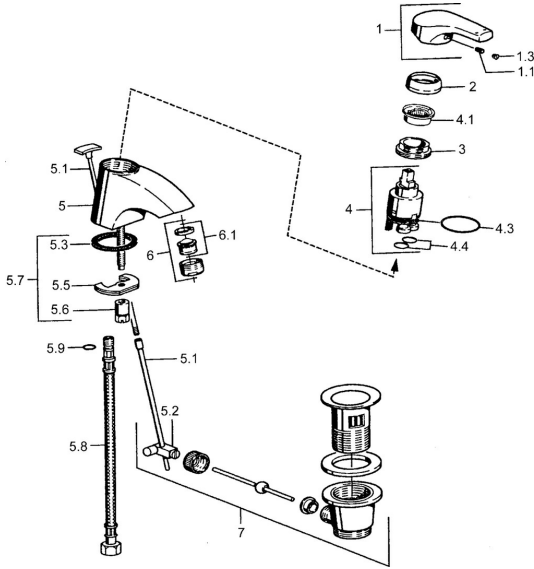

EAN: 4015474038233
static.hansa.com/51412203

Reserveonderdelen

SP51402203

	Naam	Code
1	Hendel Chroom Stopgezet	59951583
1.1	Schroef, M5x8, SW2.5	59904755
1.3	Sierdop Grijs	59912112
2	Kap Chroom	59912110
3	Schroefring, M37x1, AF30 Stopgezet	59912111
4	Binnenwerk, 3.5 Eco	59912324
4.1	Temperature adjustment limiter	59912325
4.3	O-ring, d 28.24x2.62 Stopgezet	59912590
4.4	O-ring, d 10.10x1.60 Stopgezet	59905072
5.2	Gewichtstuk	59904624
5.3	Dichting, 43x37x3	59912506
5.5	Fixing plate	59904765
5.6	Schroef, M8x1, SW13	59904766
5.7	Bevestigingsset	59912113
5.8	Flexibele aansluitingen, L=500, G3/8-M10x1	59911767
5.9	O-ring, d 6.75x1.78	59902351
6	Mousseur, M24x1 STD HC A Chroom	59902366
6.1	Mousseur, M22/24 A	59902081
7	Wastegarnituur Chroom	59904620
N.I.	Sleutel, SW30/34	59912108
N.I.	Plug	59906910
N.I.	Kettinghouder	59902219