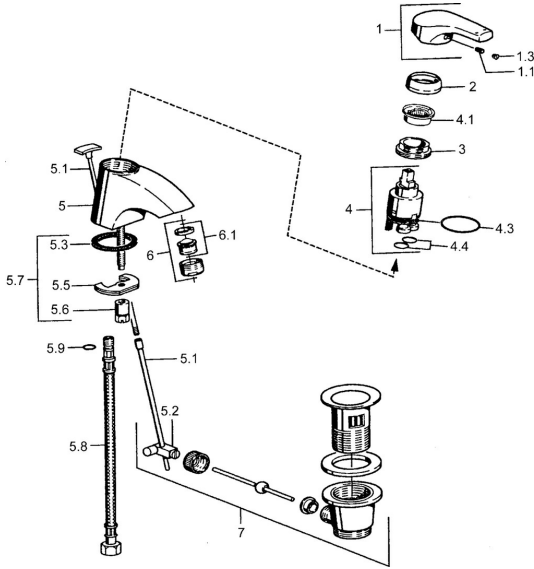

EAN: 4015474038233
static.hansa.com/51412203

Parti di ricambio

SP51402203

	Nome	Codice
1	Leva Cromo Fuori produzione	59951583
1.1	Screw, M5x8, SW2.5	59904755
1.3	Tappo Grigio	59912112
2	Cappuccio Cromo	59912110
3	Dado di fissaggio, M37x1, AF30 Fuori produzione	59912111
4	Cartuccia, 3.5 Eco	59912324
4.1	Temperature adjustment limiter	59912325
4.3	O-ring, d 28.24x2.62 Fuori produzione	59912590
4.4	O-ring, d 10.10x1.60 Fuori produzione	59905072
5.2	Snodo	59904624
5.3	Giunto, 43x37x3	59912506
5.5	Fixing plate	59904765
5.6	Screw, M8x1, SW13	59904766
5.7	Set di fissaggio	59912113
5.8	Cannette flessibili, L=500, G3/8-M10x1	59911767
5.9	O-ring, d 6.75x1.78	59902351
6	Aeratore, M24x1 STD HC A Cromo	59902366
6.1	Aeratore, M22/24 A	59902081
7	Scarico a saltarello Cromo	59904620
N.I.	Chiave, SW30/34	59912108
N.I.	Tappo	59906910
N.I.	Rondella con portacatenella	59902219