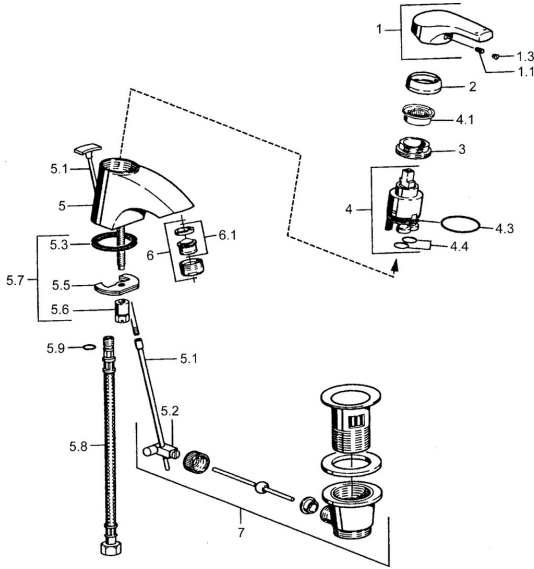

EAN: 4015474038233
static.hansa.com/51412203

Ersatzteile

SP51402203

	Name	Art.-Nr.
1	Hebel Chrom Ausgelaufen	59951583
1.1	Schraube, M5x8, SW2.5	59904755
1.3	Dekorkappe Grau	59912112
2	Abdeckkappe Chrom	59912110
3	Spann-Mutter, M37x1, AF30 Ausgelaufen	59912111
4	Kartusche, 3.5 Eco	59912324
4.1	Temperatur-Anschlagring	59912325
4.3	O-Ring, d 28.24x2.62 Ausgelaufen	59912590
4.4	O-Ring, d 10.10x1.60 Ausgelaufen	59905072
5.2	Gelenkstück	59904624
5.3	Dichtung, 43x37x3	59912506
5.5	Befestigungsplatte	59904765
5.6	Schraube, M8x1, SW13	59904766
5.7	Befestigungssatz	59912113
5.8	Anschlußschlauch, L=500, G3/8-M10x1	59911767
5.9	O-Ring, d 6.75x1.78	59902351
6	Luftsprudler, M24x1 STD HC A Chrom	59902366
6.1	Luftsprudler, M22/24 A	59902081
7	Ablaufgarnitur Chrom	59904620
N.I.	Schlüssel, SW30/34	59912108
N.I.	Blindstopfen	59906910
N.I.	Kettenhalter	59902219