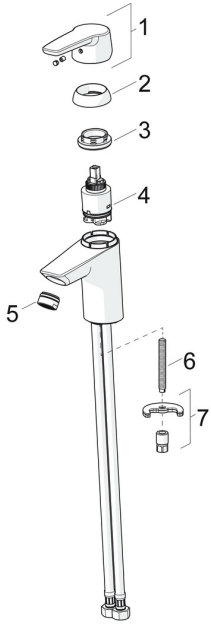

## Reserveonderdelen

### SP5140229300676

	Naam	Code
1	Hendel Chroom <span style="background-color: #cccccc; padding: 2px;">Stopgezet</span>	59914525
2	Kap, 33x3 mm Chroom	59912504
3	Schroefring, M40x1	1003409V
4	Binnenwerk, 3,5 cold start	59913953
5	Mousseur, M24x1 STD HC A Chroom	59914484
6	Bevestigingsschroeven, M8x1, L=140	59912474
7	Bevestigingsset	59910749