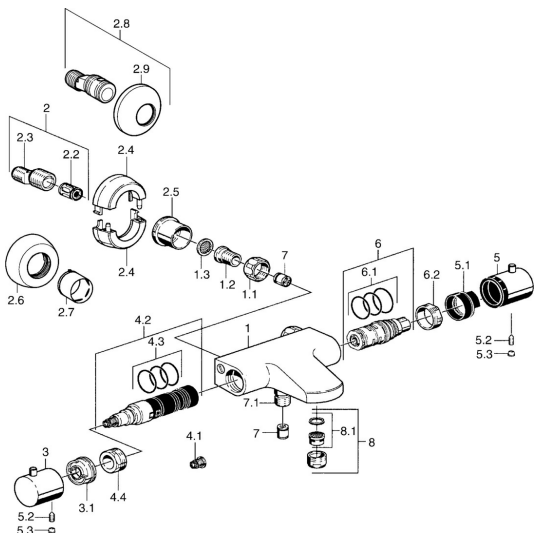

## Náhradné diely

### SP51392102

	Názov	Kód
1.1	Pripojovacie matice, G3/4, AF30	59902230
1.2	Vsuvka	59911075
1.3	Tesnenie s filtrom, G3/4	59911076
2	Excentrická spojka, G3/4xG1/2, DN15	59910254
2.2	Tlmič	59904792
2.4	Kryt príruby Chróm <b>Ukončené</b>	59911838
2.5	Klzné puzdro, G3/4 Chróm <b>Ukončené</b>	59911836
2.6	Kryt príruby Chróm	59912652
2.7	Ružice Chróm	59912651
3	Prepínač <b>Ukončené</b>	59912154
3.1	Regulátor prietoku	59911897
4.1	Adaptér Biela	59910235
4.2	Prepínač	59911834
4.3	O-kružok (komplet), d 24x2	59911835
4.4	Očné skrutka, M32x1.5	59911898
5	Rukoväť regulátora teploty Chróm <b>Ukončené</b>	59912156
5.1	Temperature adjustment limiter	59911660
5.2	Skrutka, M6x9.5	59901609
5.3	Vymedzovacia vložka Chróm	59911840
6	Termoelement/Kartuš	59911525
6.1	O-kružok, d 26x2	59911081
6.2	Prítlačná matica, M34x1, SW32	59911082
7	Spätný ventil	59905714
7.1	Závit bradavky, G1/2xM18x1	59911384
8	Aerator, M24x1 D Chróm	59911829
8.1	Aerator, M22/M24	59905873
N.I.	Termoelement/Kartuš, H/C reversed	59911527
N.I.	Rebound pin	59912005