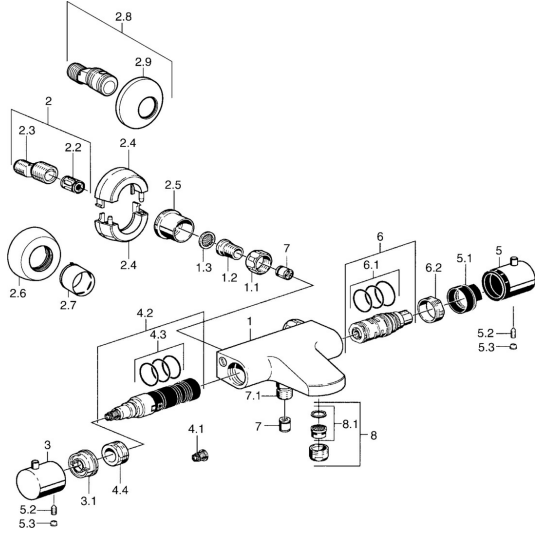

EAN: 4015474045682
static.hansa.com/51392102

Reserveonderdelen

SP51392102

	Naam	Code
1.1	Aansluiting moer, G3/4, AF30	59902230
1.2	Nippel	59911075
1.3	Filter dichting, G3/4	59911076
2	Excentrieke aansluiting, G3/4xG1/2, DN15	59910254
2.2	Geluiddemper	59904792
2.4	Afdekplaat Chroom Stopgezet	59911838
2.5	Joint klassiek uitloop, G3/4 Chroom Stopgezet	59911836
2.6	Afdekplaat Chroom	59912652
2.7	Rosassen Chroom	59912651
3	Omsteller Stopgezet	59912154
3.1	Doorvoerbegrenzer	59911897
4.1	Adapter Wit	59910235
4.2	Omsteller	59911834
4.3	O-ring, d 24x2	59911835
4.4	Schroefoog, M32x1.5	59911898
5	Temperatuur hendel Chroom Stopgezet	59912156
5.1	Temperature adjustment limiter	59911660
5.2	Schroef, M6x9.5	59901609
5.3	Binnendeel temperatuurhendel Chroom	59911840
6	Thermostaat/binnenwerk	59911525
6.1	O-ring, d 26x2	59911081
6.2	Schroefring, M34x1, SW32	59911082
7	Terugslagklep	59905714
7.1	Schroefdraad tepel, G1/2xM18x1	59911384
8	Mousseur, M24x1 D Chroom	59911829
8.1	Mousseur, M22/M24	59905873
N.I.	Thermostaat/binnenwerk, H/C reversed	59911527
N.I.	Rebound pin	59912005