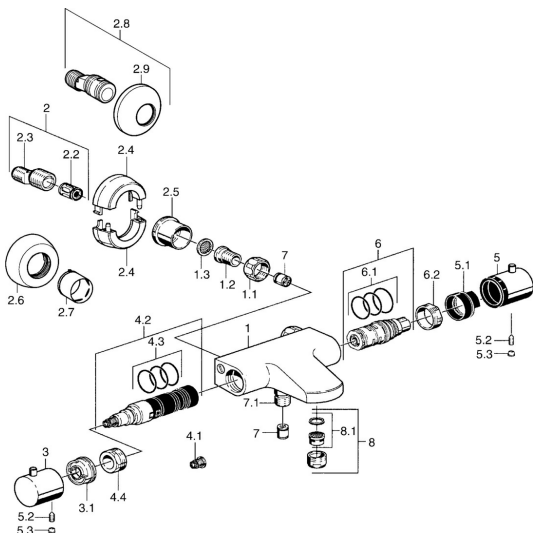

EAN: 4015474045682
static.hansa.com/51392102

Parti di ricambio

SP51392102

	Nome	Codice
1.1	Dado di collegamento, G3/4, AF30	59902230
1.2	Nipplo	59911075
1.3	Guarnizione di filtro, G3/4	59911076
2	Connettore eccentrico, G3/4xG1/2, DN15	59910254
2.2	Silenziatore	59904792
2.4	Piastra Cromo Fuori produzione	59911838
2.5	Adattatore, G3/4 Cromo Fuori produzione	59911836
2.6	Piastra Cromo	59912652
2.7	Rosetta Cromo	59912651
3	Deviatore Fuori produzione	59912154
3.1	Limitatore di portata	59911897
4.1	Adapter Bianco	59910235
4.2	Deviatore	59911834
4.3	O-ring, d 24x2	59911835
4.4	Vite eye, M32x1.5	59911898
5	Maniglia per regolazione della temperatura Cromo Fuori produzione	59912156
5.1	Temperature adjustment limiter	59911660
5.2	Screw, M6x9.5	59901609
5.3	Spinotto Cromo	59911840
6	Cartuccia termostatica	59911525
6.1	O-ring, d 26x2	59911081
6.2	Dado di fissaggio, M34x1, SW32	59911082
7	Valvola antiriflusso	59905714
7.1	Capezzolo filetto, G1/2xM18x1	59911384
8	Aereatore, M24x1 D Cromo	59911829
8.1	Aereatore, M22/M24	59905873
N.I.	Cartuccia termostatica, H/C reversed	59911527
N.I.	Rebound pin	59912005