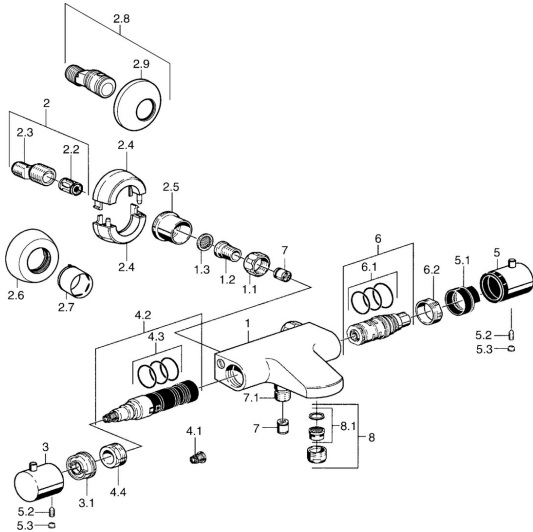

EAN: 4015474045682
static.hansa.com/51392102

Pièces de rechange

SP51392102

	Nom	Code
1.1	Écrou de connexion, G3/4, AF30	59902230
1.2	Nipple	59911075
1.3	Joint filtre, G3/4	59911076
2	Connecteur excentrique, G3/4xG1/2, DN15	59910254
2.2	Silencieux	59904792
2.4	Rosaces Chrome Arrêté	59911838
2.5	Kit de joints pour bec, G3/4 Chrome Arrêté	59911836
2.6	Rosaces Chrome	59912652
2.7	Rosace Chrome	59912651
3	Inverseur Arrêté	59912154
3.1	Limiteur de debit	59911897
4.1	Adaptateur Blanc	59910235
4.2	Inverseur	59911834
4.3	Joint torique, d 24x2	59911835
4.4	Vis Loop, M32x1.5	59911898
5	Croisillon réglage de température Chrome Arrêté	59912156
5.1	Temperature adjustment limiter	59911660
5.2	Vis, M6x9.5	59901609
5.3	Butée de réglage Chrome	59911840
6	Cartouche thermostatique	59911525
6.1	Joint, d 26x2	59911081
6.2	Écrou de maintien, M34x1, SW32	59911082
7	Clapet anti-retour	59905714
7.1	Mamelon de fil, G1/2xM18x1	59911384
8	Aérateur, M24x1 D Chrome	59911829
8.1	Aérateur, M22/M24	59905873
N.I.	Cartouche thermostatique, H/C reversed	59911527
N.I.	Rebound pin	59912005