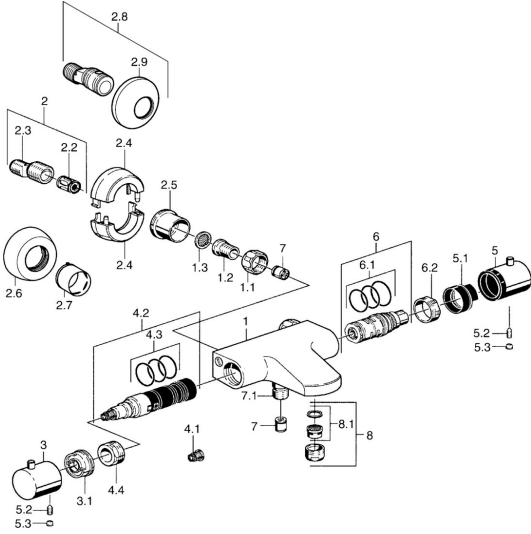

EAN: 4015474045682
static.hansa.com/51392102

Ersatzteile

SP51392102

	Name	Art.-Nr.
1.1	Anschlussmutter, G3/4, AF30	59902230
1.2	Nippel	59911075
1.3	Schmutzfilter, G3/4	59911076
2	Exzenter-Anschluss, G3/4xG1/2, DN15	59910254
2.2	Schalldämpfer	59904792
2.4	Rosette Chrom Ausgelaufen	59911838
2.5	Hülse, G3/4 Chrom Ausgelaufen	59911836
2.6	Rosette Chrom	59912652
2.7	Abdeckhülse Chrom	59912651
3	Umsteller, automatisch Ausgelaufen	59912154
3.1	Durchflussbegrenzer	59911897
4.1	Adapter Weiss	59910235
4.2	Umstellung	59911834
4.3	O-Ringsatz, d 24x2	59911835
4.4	Ringschraube, M32x1.5	59911898
5	Temperatur-Wählgriff Chrom Ausgelaufen	59912156
5.1	Temperaturanschlag	59911660
5.2	Schraube, M6x9.5	59901609
5.3	Abdeckstopfen Chrom	59911840
6	Thermostatkartusche	59911525
6.1	O-Ring, d 26x2	59911081
6.2	Spann-Mutter, M34x1, SW32	59911082
7	Rückschlagventil	59905714
7.1	Gewindenippel, G1/2xM18x1	59911384
8	Luftsprudler, M24x1 D Chrom	59911829
8.1	Luftsprudler, M22/M24	59905873
N.I.	Thermostatkartusche, H/C reversed	59911527
N.I.	Anschlagstift	59912005